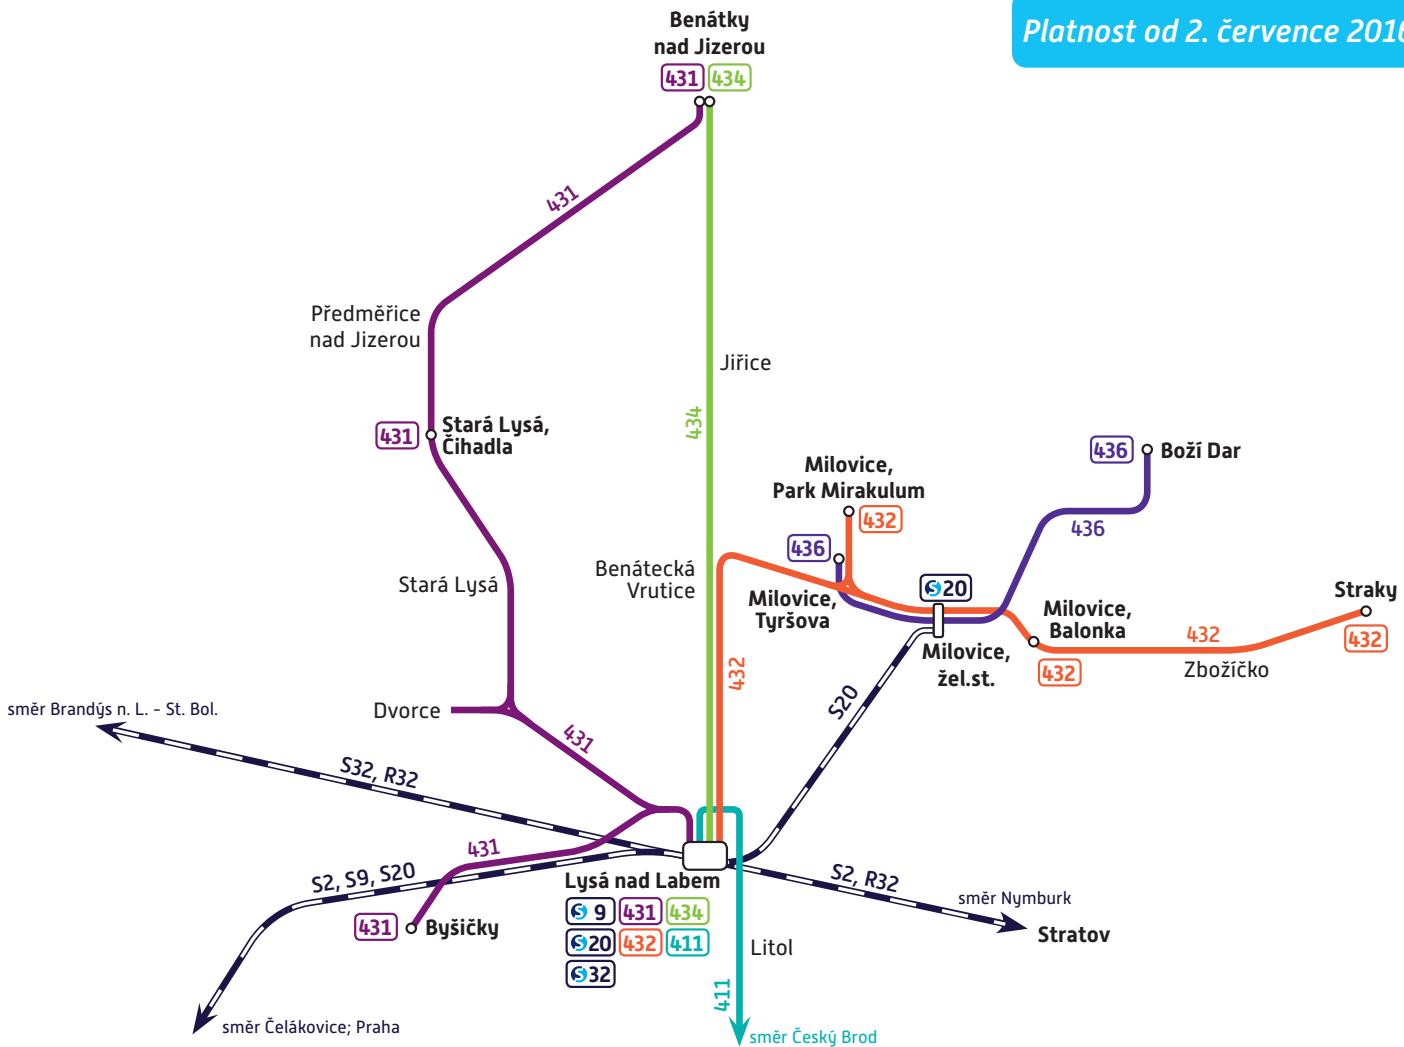

# Integrace dopravy v oblasti Lysé nad Labem a Milovic

Platnost od 2. července 2016

**234 704 511**  
www.ropid.cz